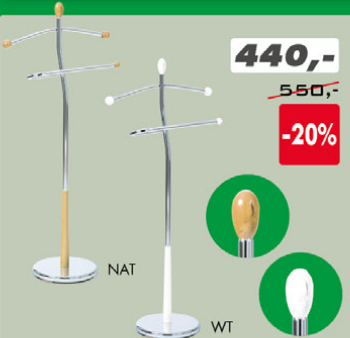

440,-
~~550,-~~ **-20%**

NĚMÝ SLUHA 82646 NAT / WT
• 50 x 28 x 118 cm
• masiv buk · přírodní / bílý lak · chrom