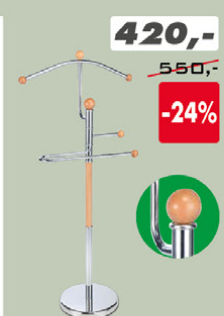

420,-
~~550,-~~ **-24%**

N.SLUHA ABD-1278 CR
• 53 x 29 x 112 cm
• masiv buk · chrom

VÁŠ PRODEJCE: